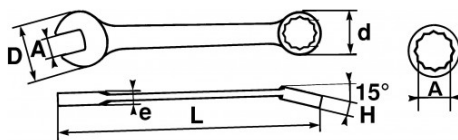

La boca estr

NORMAS / DIRECTIVAS

NF ISO 691, NF ISO 1711-1, NF ISO 3318, NF ISO 7738, DIN 3113, ISO 691, ISO 3318, ISO 1711-1, DIN ISO 1711-1, ISO 7738, DIN ISO 691

SAM Herramientas

Polígono Ipertegui II, N 55
31160 Orcoyen (Navarra) - España

N°TVA ESB 8196 4413

<https://www.sam-herramientas.es/>

Fotos y textos no contractuales. No desechar en la vía pública. Documento generado el 2024-04-28 23:25:33

DATOS ESPECÍFICOS

Designación	LLAVE COMBINADA 1"7/16
Referencia comercial	50-1"7/16
L (mm)	350
Peso (g)	475
H (mm)	15
d (mm)	54.5
e (mm)	8.4
D (mm)	76
A"	1"7/16
Garantía	O